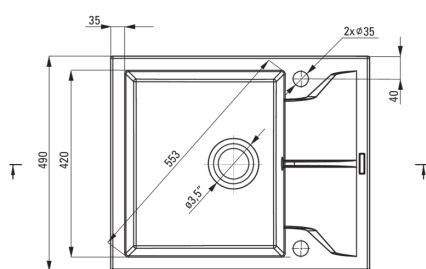

ANDANTE

Chiuvetă din granit, 1-cuvă cu picurător

 deante

Codul produsului: ZQN_G11A

Culoarea: granit metalic

Chiuvetă

Finisaj	granit metalic
Tipul suprafeței	mat
Material	granit
Metoda de instalare	cu montare încastrată
Număr de cuve	1
Lățimea minimă a dulapului [mm]	500
Lățime [mm]	490
Lungimea [mm]	590
Înălțime [mm]	194
Adâncimea cuvei [mm]	180
Lungimea conturului [mm]	570
Lățimea conturului [mm]	470
Reversibil	Da
Dotat cu accesorii	Da
Număr de orificii	2
Număr de orificii făcute în avans	0

Sifon

Finisaj	oțel
Tipul dopului	automat
Sifon pentru economie de spațiu	Da
Posibilitate de racordare a unei mașini de spălat vase/ rufe	Da

Caracteristici:

- Proprietățile granitului Deante: rezistență la impact, temperatură ridicată, decolorare, șoc termic - conform standardului EN 13310
- Cea mai lungă garanție, de 18 ani
- Chiuveta este dotată cu accesorii de racordare la mașina de spălat vase
- Accesorii cu închidere automată a rigolei
- Proprietățile hidrofobe resping moleculele de apă.
- În cuva excepțional de spațioasă și adâncă intră până și tăvile scoase din cuptor
- Chiuvetă reversibilă – posibilitate de instalare a cuvei pe partea stângă sau pe partea dreaptă
- Sifon pentru economie de spațiu, care înlesnește sortarea reziduurilor
- Finisajul îmbogățit cu ioni de argint adaugă proprietăți antiseptice.
- Agent de curățare special, sigur pentru suprafețele curățate