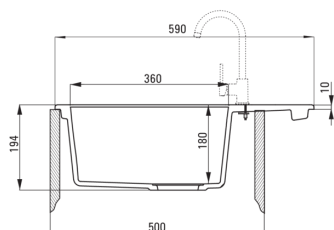

ANDANTE

Chiuvetă din granit, 1-cuvă cu picurător

 deante

Codul produsului: ZQN_G11A

Culoarea: granit metalic

Chiuvetă

Finisaj	granit metalic
Tipul suprafeței	mat
Material	granit
Metoda de instalare	cu montare încastrată
Număr de cuve	1
Lățimea minimă a dulapului [mm]	500
Lățime [mm]	490
Lungimea [mm]	590
Înălțime [mm]	194
Adâncimea cuvei [mm]	180
Lungimea conturului [mm]	570
Lățimea conturului [mm]	470
Reversibil	Da
Dotat cu accesorii	Da
Număr de orificii	2
Număr de orificii făcute în avans	0

Sifon

Finisaj	oțel
Tipul dopului	automat
Sifon pentru economie de spațiu	Da
Posibilitate de racordare a unei mașini de spălat vase/ rufe	Da

Caracteristici:

- Proprietățile granitului Deante: rezistență la impact, temperatură ridicată, decolorare, șoc termic - conform standardului EN 13310
- Cea mai lungă garanție, de 18 ani
- Chiuveta este dotată cu accesorii de racordare la mașina de spălat vase
- Accesorii cu închidere automată a rigolei
- Proprietățile hidrofobe resping moleculele de apă.
- În cuva excepțional de spațioasă și adâncă intră până și tăvile scoase din cuptor
- Chiuvetă reversibilă – posibilitate de instalare a cuvei pe partea stângă sau pe partea dreaptă
- Sifon pentru economie de spațiu, care înlesnește sortarea reziduurilor
- Finisajul îmbogățit cu ioni de argint adaugă proprietăți antiseptice.
- Agent de curățare special, sigur pentru suprafețele curățate